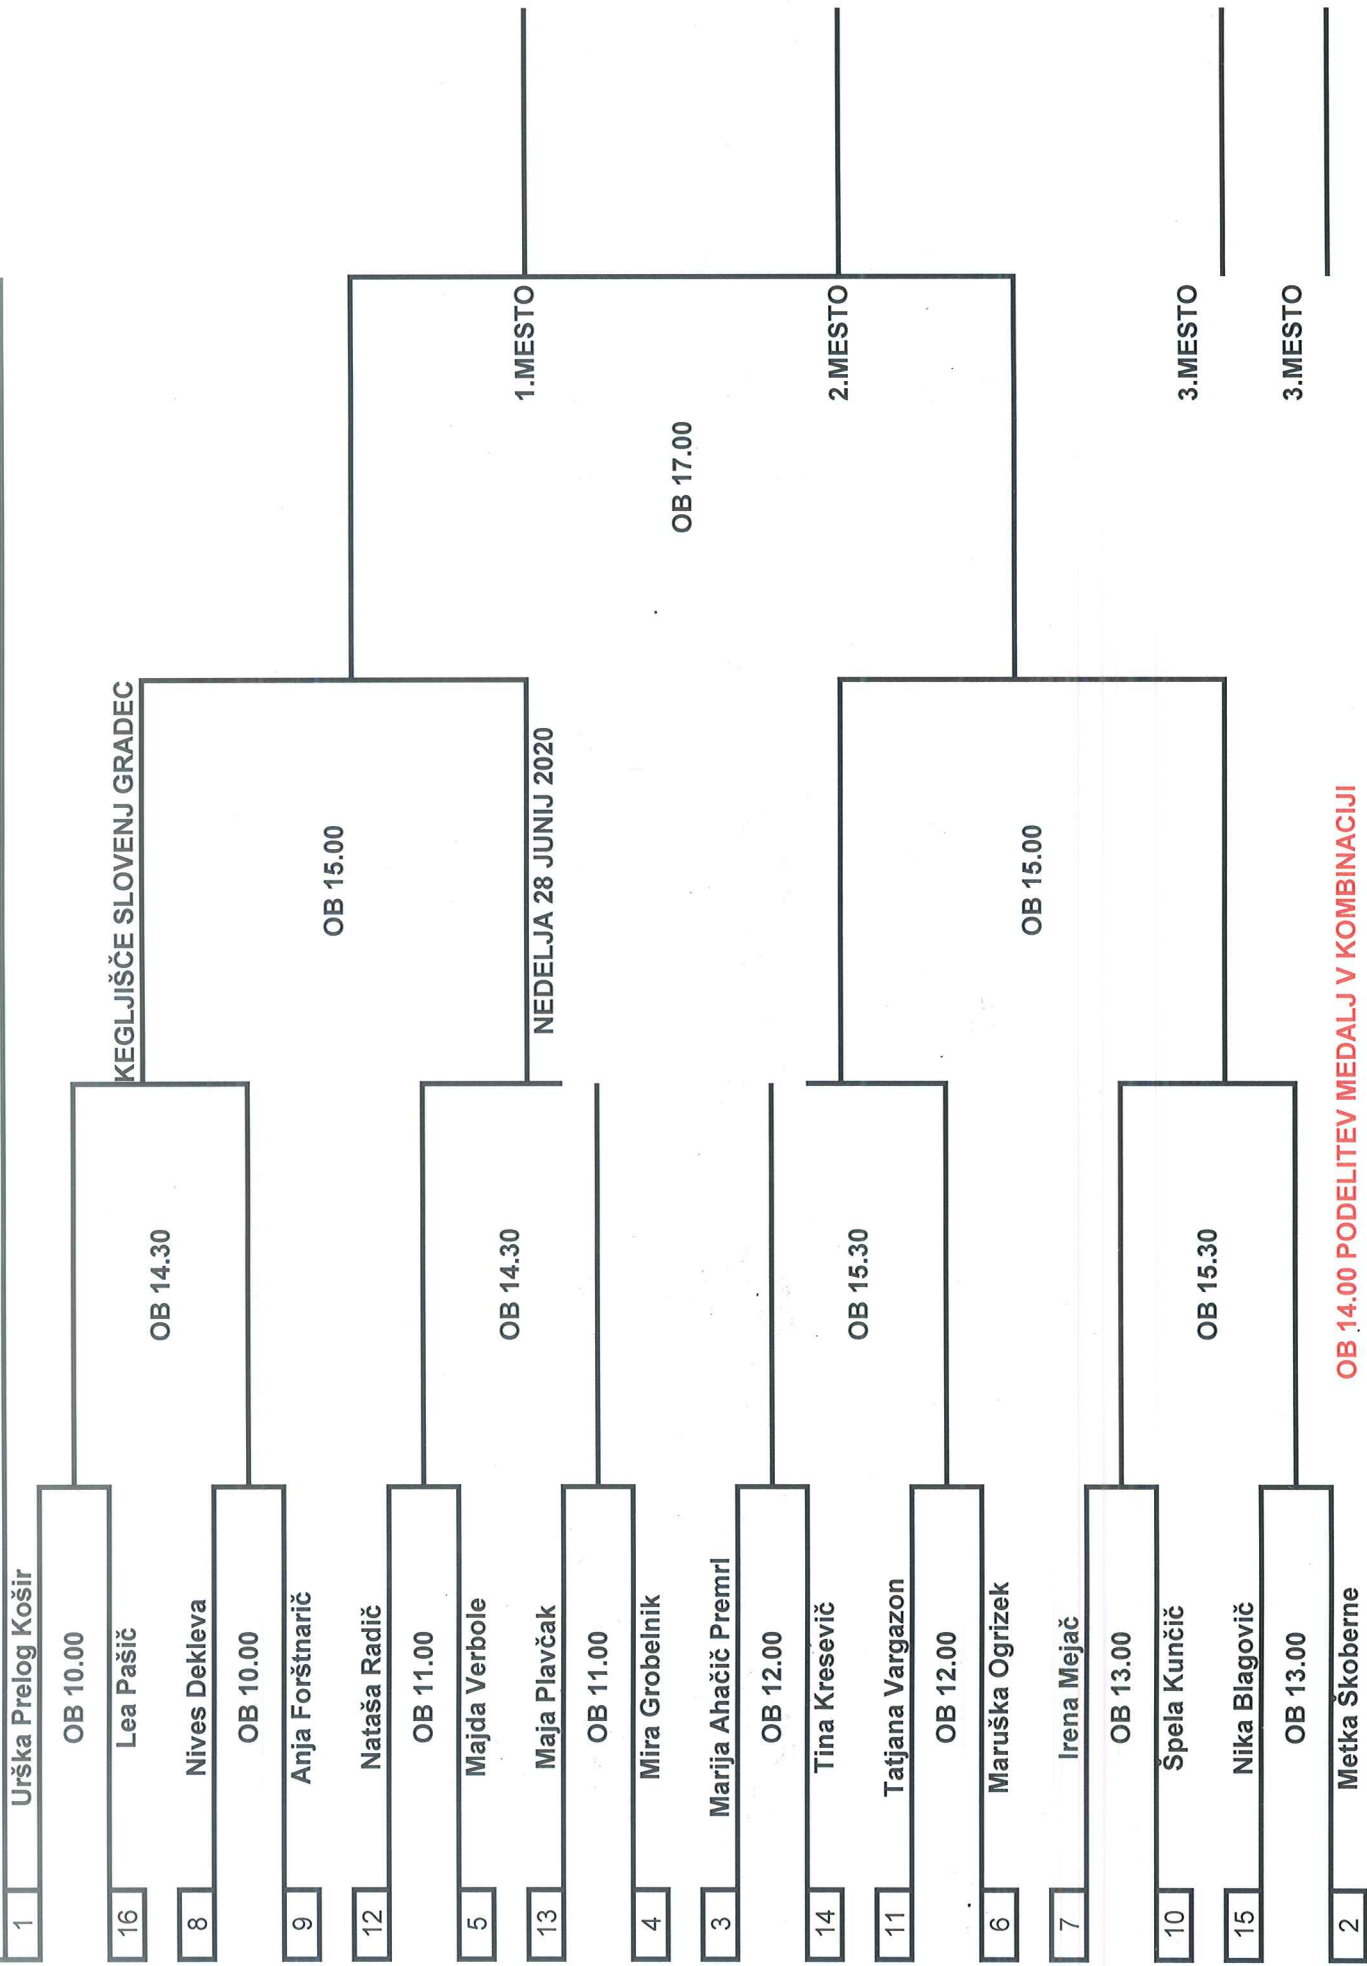

DRŽAVNO PRVENSTVO POSAMEZNO - ŽENSKE KAMNIK 27.06.2020 in SL Gradec 28.06.2020

OB 14.00 PODELITEV MEDALJ V KOMBINACIJI